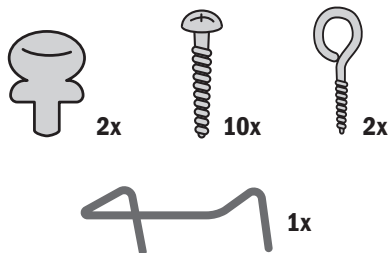

Instructions

Chalkboard Easel

EZL-DB-165
EZL-TE-165

Included

Tools

1.

2.

2.1

2.2

3.

3.1

3.2

4. Security hook

Securit[®]

Vermes B.V. Designed by Vermes in the Netherlands / Produced in China - Conçu par Vermes en Hollande / Produit en Chine - Design bei Vermes in den Niederlanden / Produziert in China - Design van Vermes in Nederland / Geproduceerd in China - Progettato da Vermes in Olanda / Prodotto in Cina - Diseñado por Vermes en Holanda / Producido en Cinchona - Разработанный Vermes в Нидерландах / Сделано в хина.