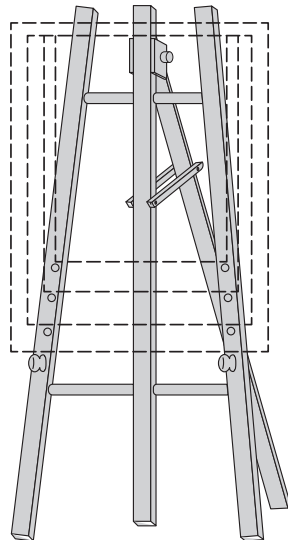

Instructions

Chalkboard Easel

EZL-DB-165
EZL-TE-165

Included

Tools

1.

2.

2.1

2.2

3.

3.1

3.2

4. Security hook

Securit[®]

Vermes B.V. Designed by Vermes in the Netherlands / Produced in China - Conçu par Vermes en Hollande / Produit en Chine - Design bei Vermes in den Niederlanden / Produziert in China - Design van Vermes in Nederland / Geproduceerd in China - Progettato da Vermes in Olanda / Prodotto in Cina - Diseñado por Vermes en Holanda / Producido en Cinchona - Разработанный Vermes в Нидерландах / Сделано в хина.