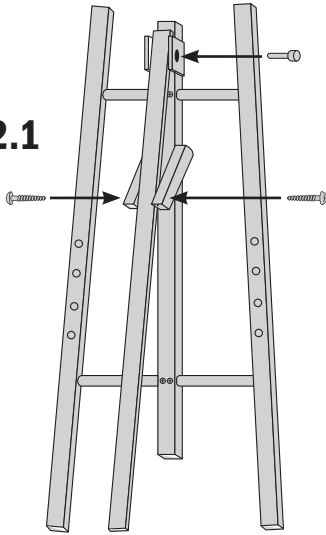

Instructions

Chalkboard Easel

EZL-DB-165
EZL-TE-165

Included

Tools

1.

2.

2.1

2.2

3.

3.1

3.2

4. Security hook

Securit[®]

Vermes B.V. Designed by Vermes in the Netherlands / Produced in China - Conçu par Vermes en Hollande / Produit en Chine - Design bei Vermes in den Niederlanden / Produziert in China - Design van Vermes in Nederland / Geproduceerd in China - Progettato da Vermes in Olanda / Prodotto in Cina - Diseñado por Vermes en Holanda / Producido en Cinchona - Разработанный Vermes в Нидерландах / Сделано в хина.