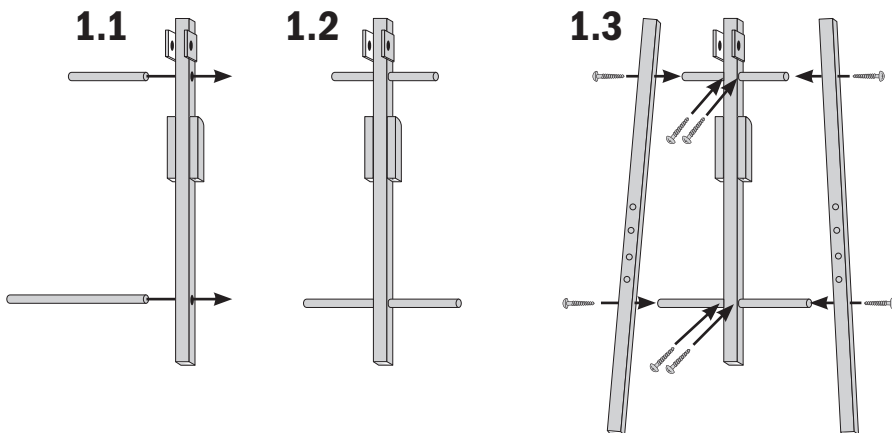

Instructions

Chalkboard Easel

EZL-DB-165
EZL-TE-165

Included

Tools

1.

2.

2.1

2.2

3.

3.1

3.2

4. Security hook

Securit[®]

Vermes B.V. Designed by Vermes in the Netherlands / Produced in China - Conçu par Vermes en Hollande / Produit en Chine - Design bei Vermes in den Niederlanden / Produziert in China - Design van Vermes in Nederland / Geproduceerd in China - Progettato da Vermes in Olanda / Prodotto in Cina - Diseñado por Vermes en Holanda / Producido en Cinchona - Разработанный Vermes в Нидерландах / Сделано в хина.