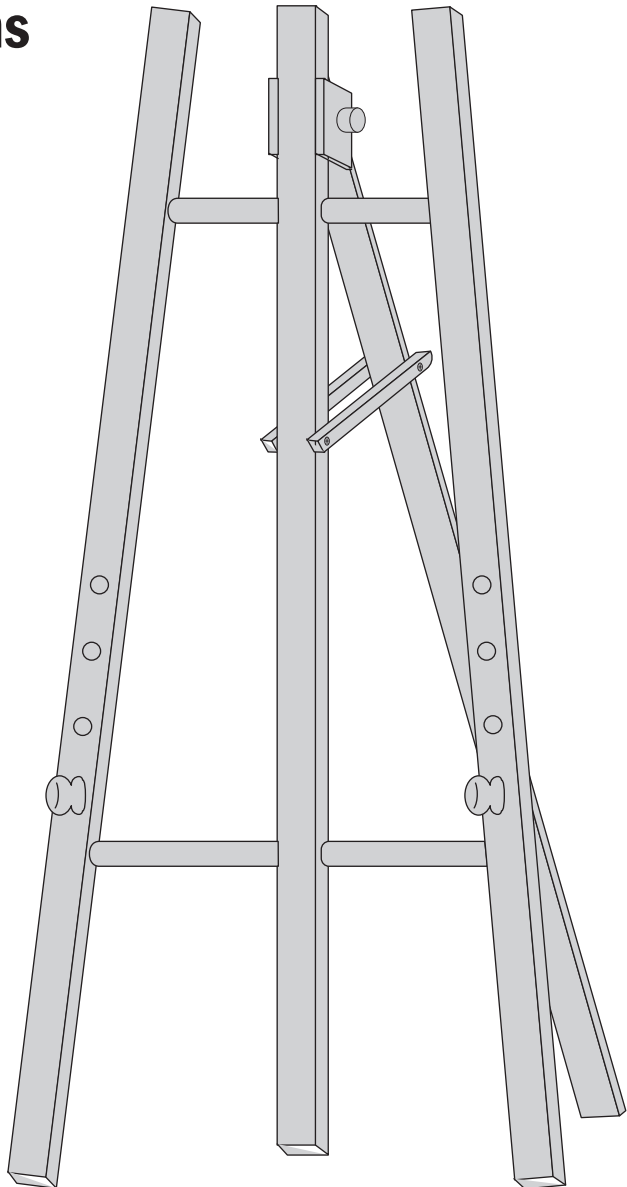

Instructions

Chalkboard Easel

EZL-DB-165
EZL-TE-165

Included

Tools

1.

2.

2.1

2.2

3.

3.1

3.2

4. Security hook

Securit[®]

Vermes B.V. Designed by Vermes in the Netherlands / Produced in China - Conçu par Vermes en Hollande / Produit en Chine - Design bei Vermes in den Niederlanden / Produziert in China - Design van Vermes in Nederland / Geproduceerd in China - Progettato da Vermes in Olanda / Prodotto in Cina - Diseñado por Vermes en Holanda / Producido en Cinchona - Разработанный Vermes в Нидерландах / Сделано в хина.