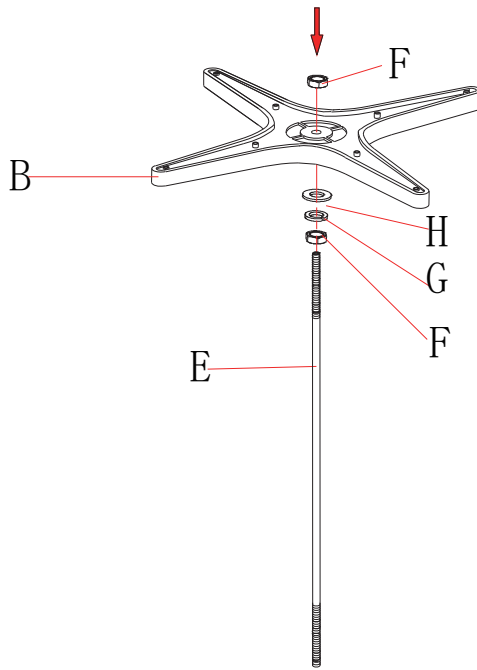

Fx3

Gx2

Hx2

Ix8

Jx8

Kx1

Montera endast med bifogad monteringsnyckel.
Använd inte momentnyckel eller skruvdragare.

Steg 1

Steg 2

Steg 3

OBS! Skruv H används ej till förborrade bordsskivor. Bordsskiva ingår ej.

MERXTEAM